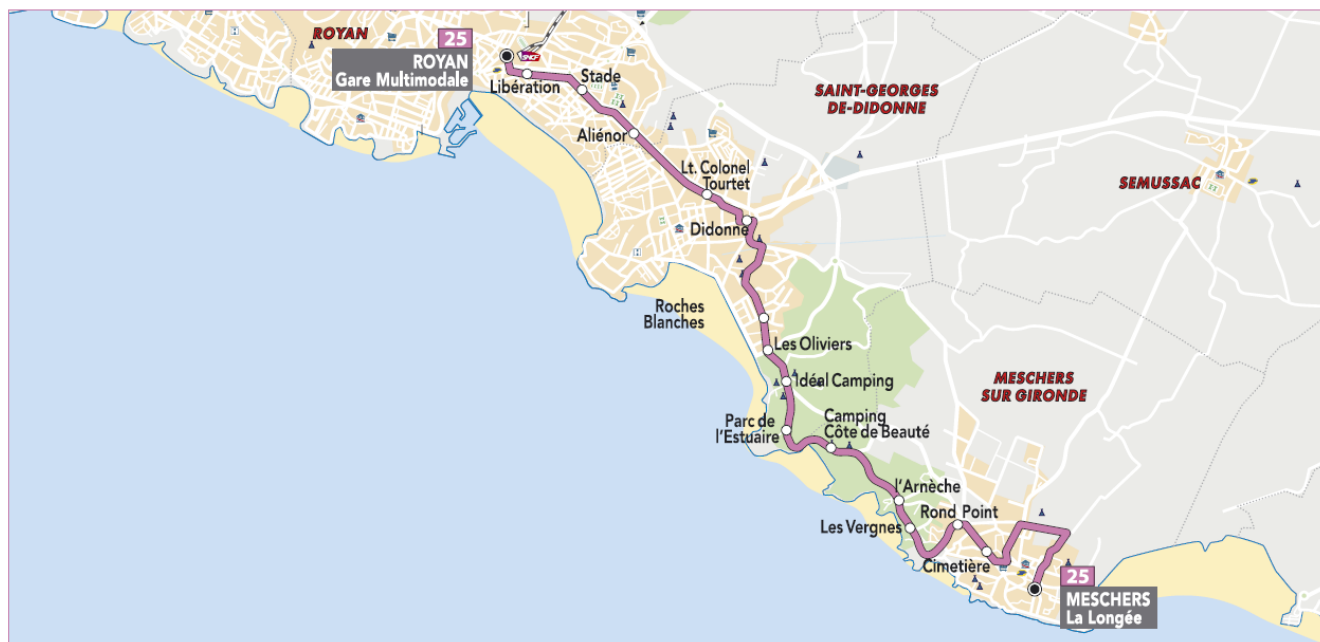

Horaires de la ligne 25

valables à partir du lundi 5 janvier 2009

25

Meschers / St-Georges-de-Didonne / Royan

Meschers -> St-Georges-de-Didonne -> Royan

Communes	Arrêts	Horaires valables du lundi au samedi (sauf jours fériés) toute l'année					
MESCHERS	La Longée	7.35	8.35	11.35	13.40	15.40	17.50
	L'Arnèche	7.42	8.42	11.42	13.47	15.47	17.57
ST-GEORGES-DE-D.	Parc de l'Estuaire	7.46	8.46	11.46	13.51	15.51	18.01
	Lt Colonel Tourtet	7.54	8.54	11.54	13.59	15.59	18.09
ROYAN	Gare multimodale	8.00	9.00	12.00	14.05	16.05	18.15
Départs des trains		8.12	9.55	12.24	-	17.09	18.50

Royan -> St-Georges-de-Didonne -> Meschers

Communes	Arrêts	Horaires valables du lundi au samedi (sauf jours fériés) toute l'année					
Arrivées des trains		8.00	8.31	11.13	-	16.16	18.20
ROYAN	Gare multimodale	8.10	9.10	12.10	14.15	16.20	18.25
ST-GEORGES-DE-D.	Lt Colonel Tourtet	8.16	9.16	12.16	14.21	16.26	18.31
	Parc de l'Estuaire	8.23	9.23	12.23	14.28	16.33	18.38
MESCHERS	L'Arnèche	8.27	9.27	12.27	14.32	16.37	18.42
	La Longée	8.35	9.35	12.35	14.40	16.45	18.50